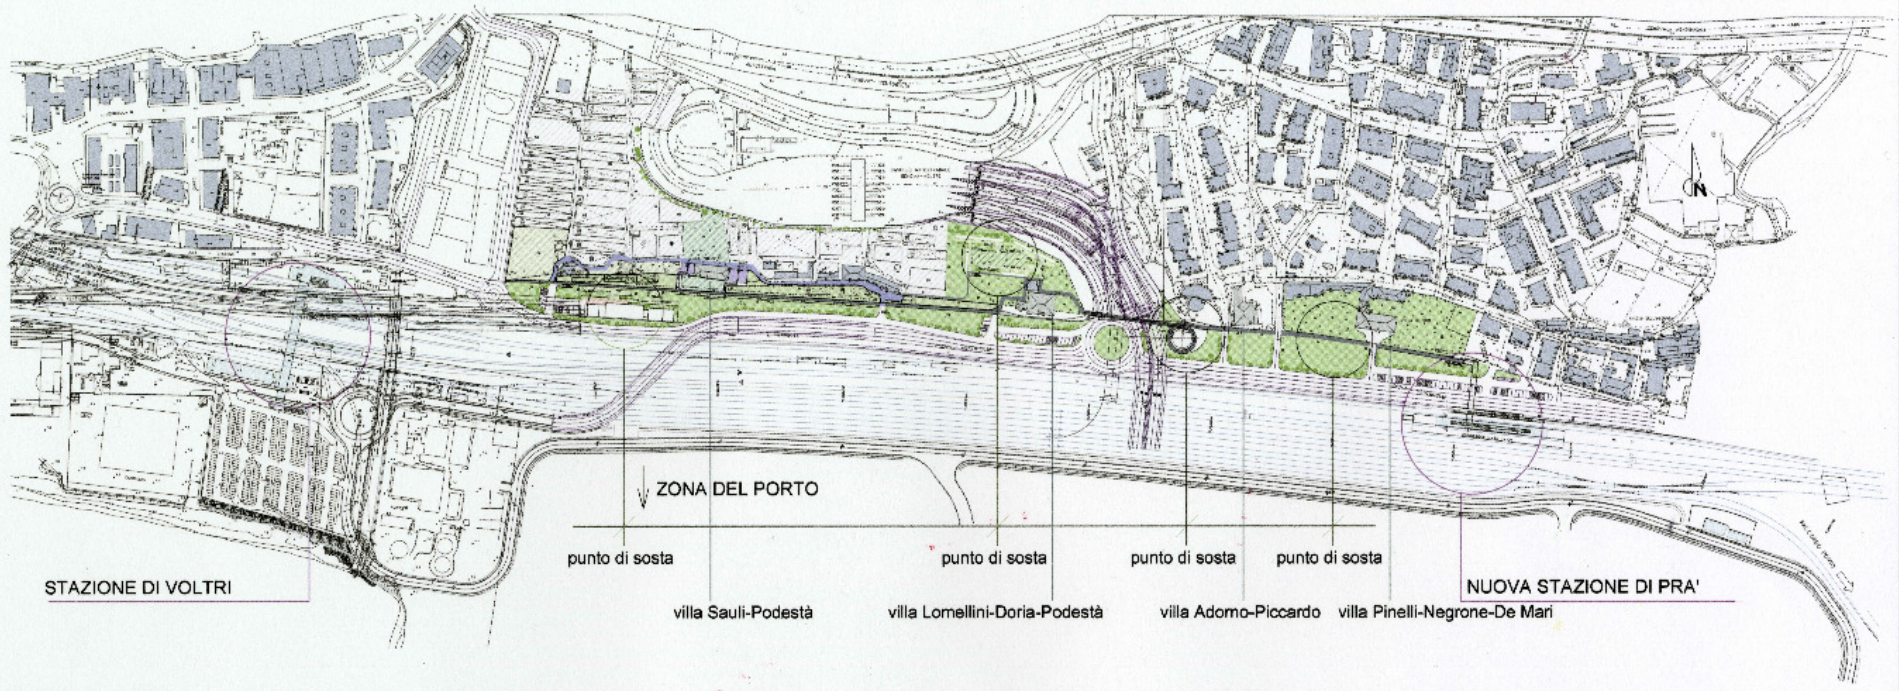

PIANIFICAZIONE GENERALE DELLA ZONA DELLE VILLE E PARCO DI BASILICO

← PASSEGGIATA DI VOLTRI
← PASSEGGIATA DELLE VILLE DI PRA' E PARCO DEL BASILICO
→ FASCIA DI RISPETTO DI PRA'

- | | | | | | | | |
|--|-----------------------------------|--|-------------------------------|--|--|--|---|
| | aree di raccordo da riqualificare | | proprietà privata da ripulire | | aree verdi fruibili | | ville |
| | aree verdi | | zona delle serre | | pertinenza del ristorante | | possibili attività commerciali |
| | fascia verde di rispetto | | parco della villa Podesta | | strutture di accoglienza per gli animali domestici ed eventuale presidio veterinario | | aree per attività didattiche florovivaistiche |
| | zona sgambatura cani | | costruito | | | | |

COMUNE DI GENOVA

Pianificazione strategica e sviluppo della città
 Settore Urban Lab-Pianificazione Urbanistica
 La Dirigente responsabile: Arch. A.I. Corsi